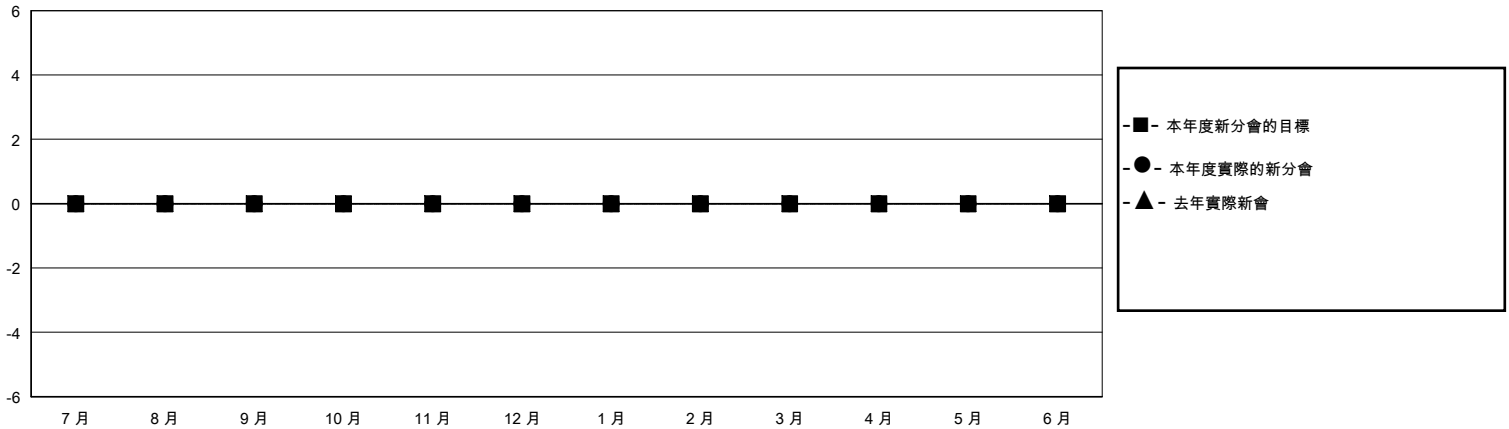

MONTHLY MEMBERSHIP PROGRESS REPORT

District 300B 1

Results as of: 10/31/2024

GMT:

地點 REP OF CHINA

GMT憲章區

分會			
成果 2024-2025			
季	新分會目標	新會	會員流失的分會
7月/8月/9月	0	0	0
10月/11月/12月	0	0	0
1月/2月/3月	0	0	0
4月/5月/6月	0	0	0

位會員@每位須繳			
成果 2024-2025			
季	會員淨增長目標	實際會員增長數	實際退會會員 (包括轉會)
7月/8月/9月	0	151	27
10月/11月/12月	0	3	0
1月/2月/3月	0	0	0
4月/5月/6月	0	0	0

目標與實際新會累積