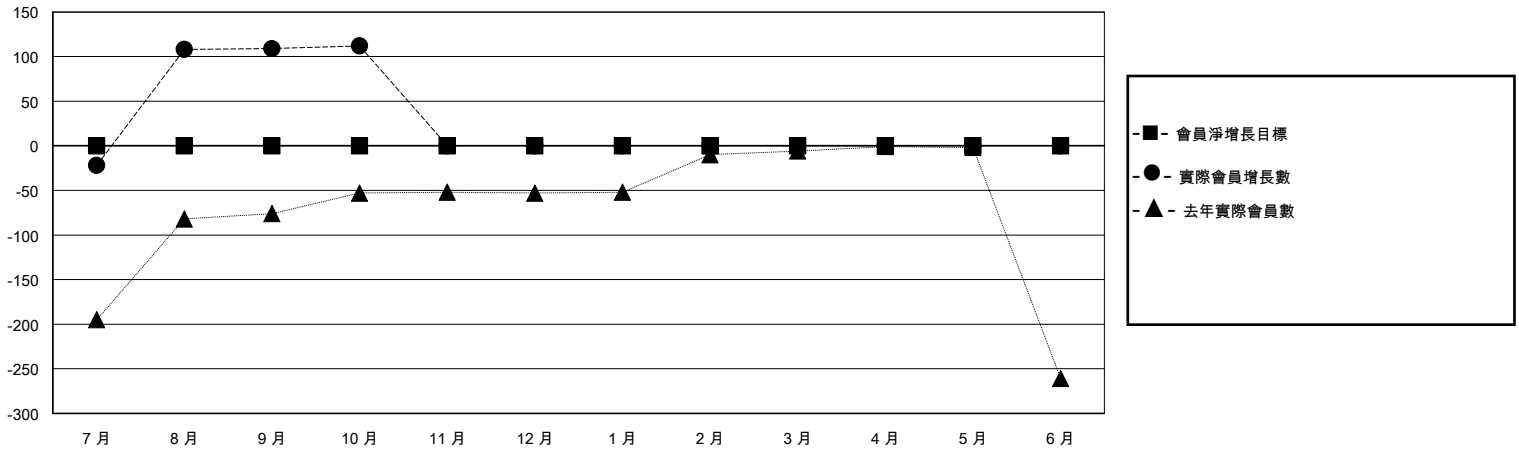

# MONTHLY MEMBERSHIP PROGRESS REPORT

District 300B 1

Results as of: 10/31/2024

GMT:

地點 REP OF CHINA

GMT憲章區

分會			
成果 2024-2025			
季	新分會目標	新會	會員流失的分會
7月/8月/9月	0	0	0
10月/11月/12月	0	0	0
1月/2月/3月	0	0	0
4月/5月/6月	0	0	0

位會員@每位須繳			
成果 2024-2025			
季	會員淨增長目標	實際會員增長數	實際退會會員 (包括轉會)
7月/8月/9月	0	151	27
10月/11月/12月	0	3	0
1月/2月/3月	0	0	0
4月/5月/6月	0	0	0

目標與實際新會累積

目標和實際會員累積

已取消的分會: 0	27 CLUBS OF 66 增添1位或以上的新會員	性別分佈
放棄的會員	<a href="#">點擊這裡取得彙計會員數據</a>	男 1,928 (76.69%)
		女 586 (23.31%)
過世 0	總計家庭單位會員數 0	總計家庭單位會員數 0
分會已取消 0		支付減半會費的家庭會員 0
其他 27		
總計 27		